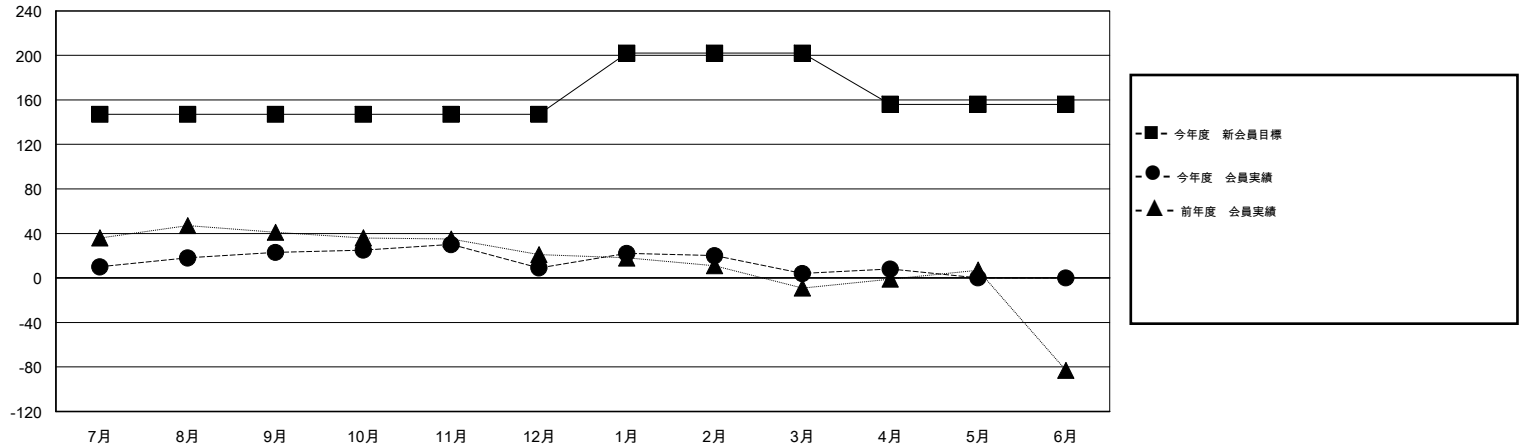

MONTHLY MEMBERSHIP PROGRESS REPORT

District 336 C

Results as of: 4/30/2014

GMT: Junichi Takata

地域 JAPAN

GMT会則地域 5-Jap

クラブ				
結果 : 2013-2014				
四半期	新クラブ目標	実際の新クラブ	実際の解散クラブ	実際の純増/純減
7月/8月/9月	0	0	0	0
10月/11月/12月	0	0	0	0
1月/2月/3月	1	0	0	0
4月/5月/6月	0	0	0	0

名				
結果 : 2013-2014				
四半期	新会員目標	実際の追加登録会員数	実際の退会者	実際の純増/純減
7月/8月/9月	147	86	63	23
10月/11月/12月	0	39	53	-14
1月/2月/3月	55	58	63	-5
4月/5月/6月	-46	18	14	4

新クラブ目標及び実績累計

会員目標及び実績累計

解散クラブ: 0	73 CLUBS OF 101 一名以上の新会員を登録	男女別 男性 3,109 (93.22%) 女性 226 (6.78%)
退会者 物故会員 34 クラブ解散 0 その他 159 合計 193	健康診断データはこちら	家族会員 24 世帯主 12 世帯主以外 12